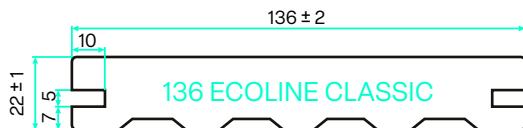

PROFILY

VLASTNOSTI

profil	rozmery	štandardná dĺžka	ĺžka na mieru	hmotnosť
136 Ecoline Classic	136 × 22 mm	4 m	2 - 6 m	3,3 kg/bm

Rozmerová tolerancia: dĺžka +/- 10 mm, šírka +/- 2 mm, hrúbka +/- 1 mm.

FARBY INŠPIROVANÉ PRÍRODOU